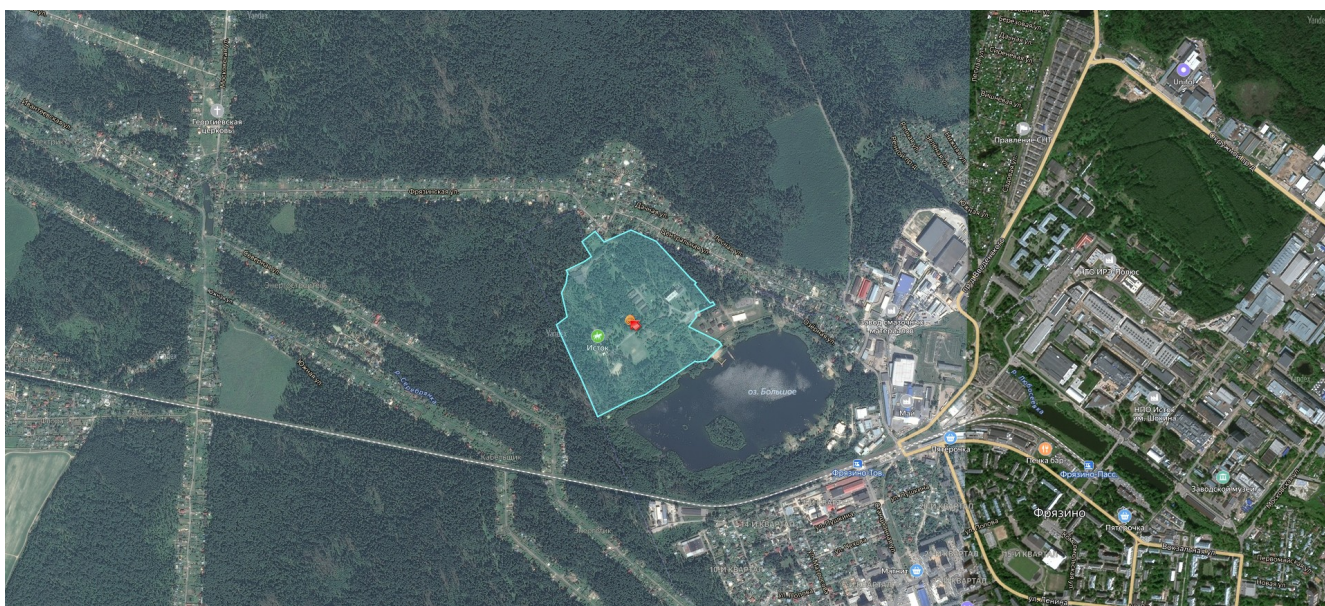

Земельный массив рекреационного назначения во Фрязино

Стоимость
800 000 000 ₽

Площадь
28.59 га

Об участке

Номер лота	01628
Адрес	Московская область, г. Фрязино, ул. Озерная, район оз. Большое
Расположение	Московская область
Шоссе	Ярославское
Удаленность	26
Назначение	Рекреационное назначение
Наличие ГПЗУ или РНС	Нет
Возможно совместное освоение	Нет
Актуальность	25.07.2023

Границы участка

Фотогалерея

Расположение участка

Контактная информация

Телефон

+7 (495) 188-99-55

Режим работы

Без выходных с 10:00 до 20:00

Адрес офиса

Москва, Сивцев Вражек пер., д.29/16, стр.1

Описание участка

Крупный земельный массив рекреационного назначения в городе Фрязино Московской области. 26 км от МКАД по Ярославскому или Щёлковскому шоссе. Бывший санаторий.

Расположен на берегу живописного озера, с непосредственным выходом к воде, в окружении лесного массива. Водопровод, канализация, электричество в рабочем состоянии. Газ подводится. Идеально под отель, пансионат, клинику, реабилитационный центр, дом престарелых, апартаменты, общежитие.